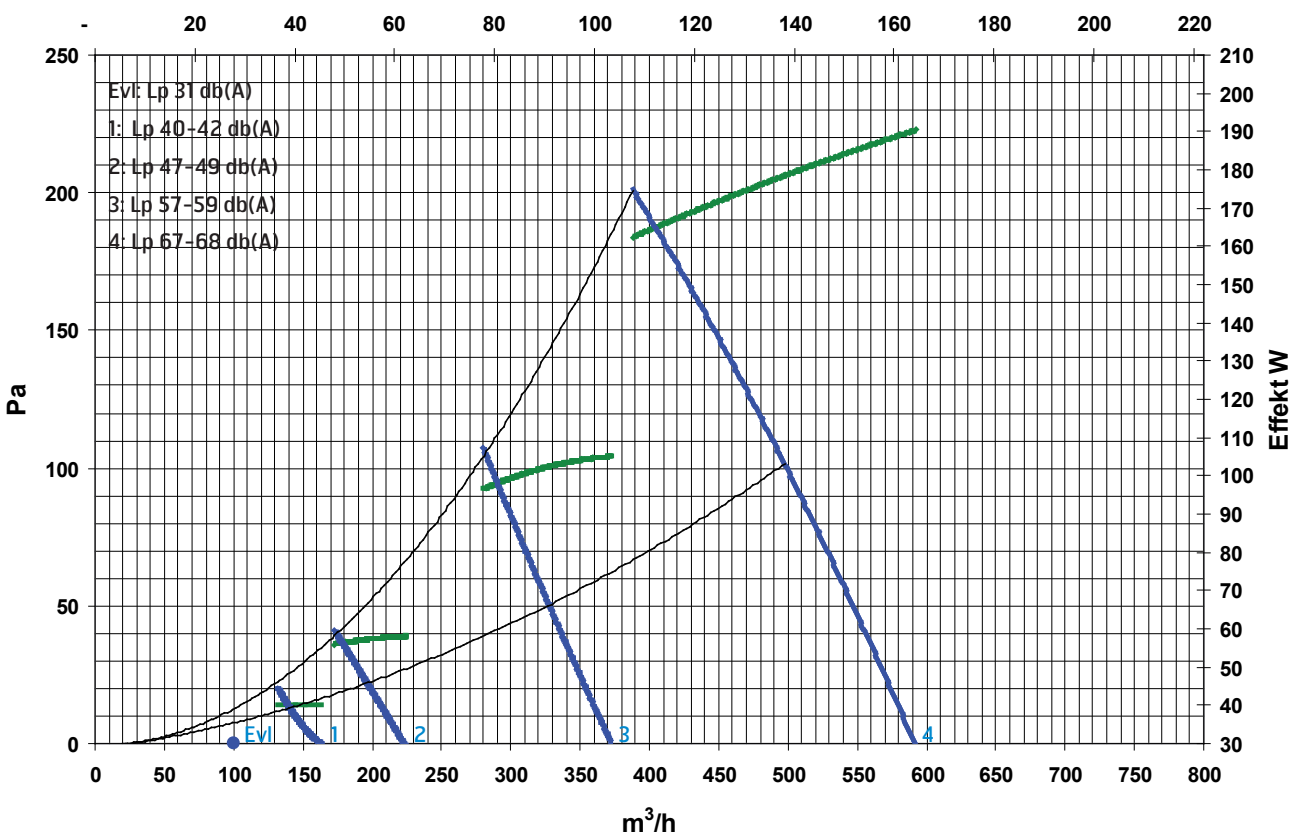

Kjøkkenventilator Vision

Stuss Ø150/160

Stuss Ø125

— Luftmengde
— Effekt W

Lp 10²m Sabine
Lw = Lp + 4 dB(A)

Evl = Eterventilasjonstrinn
Trinn 4 = Intensivtrinn