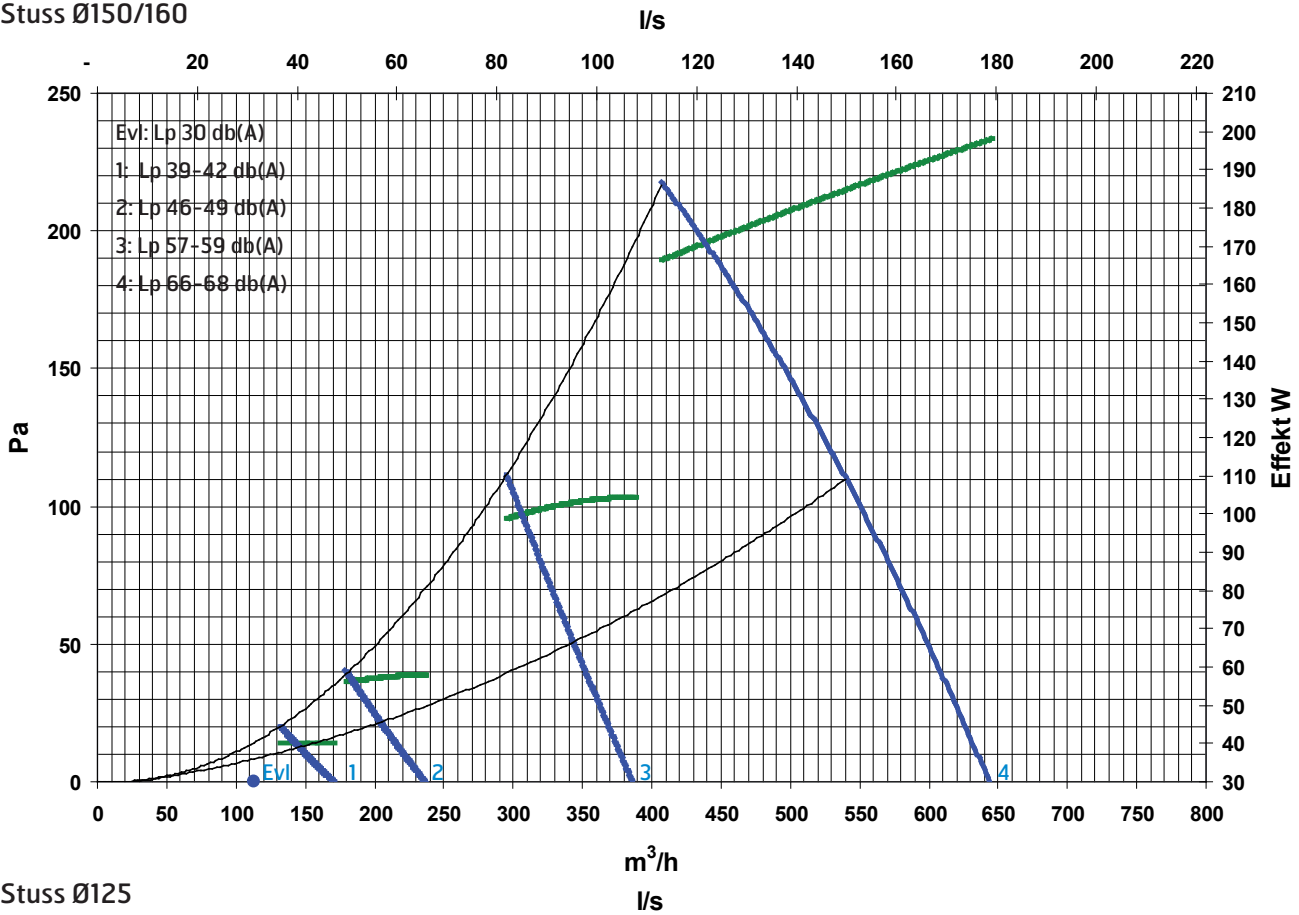

Kjøkkenventilator Vision

Stuss Ø150/160

Stuss Ø125

— Luftmengde
— Effekt W

Lp 10²m Sabine
Lw = Lp + 4 dB(A)

Evl = Eterventilasjonstrinn
Trinn 4 = Intensivtrinn