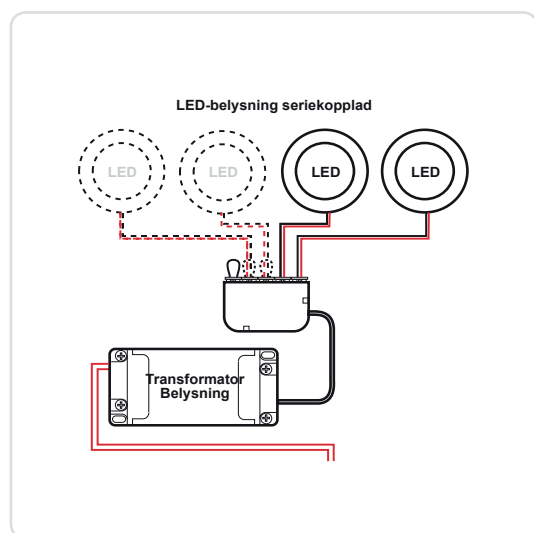

Koblingsskema/Kopplingschema/Kytkentäkaavio/Wiring diagram