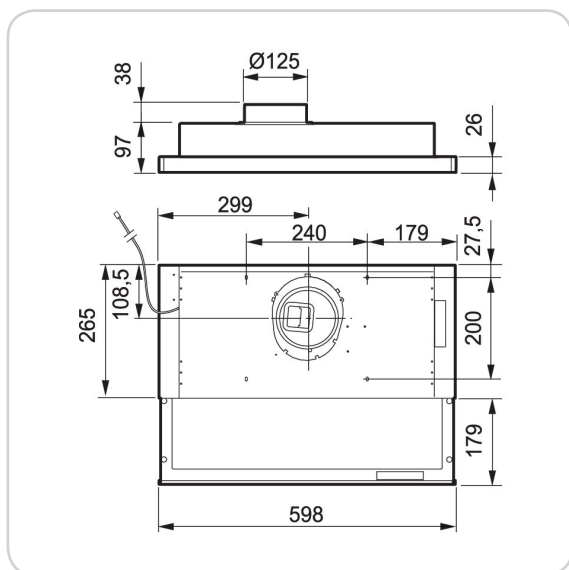

Tekniske data	
Høyde:	99 mm
Bredde:	598 mm
Dybde:	275 mm
Vekt:	7,1 kg
Kanaltilkobling:	Ø125 mm
Utsparingsmål:	517x267 mm
Skåpdybde:	Min. 28 cm
Osoppfang:	75% v/165 m³/h
Belysning:	LED, 2x2 W
Maks. effekt:	300W/230V

Tekniska data	
Höjd:	99 mm
Bredd:	598 mm
Djup:	275 mm
Vikt:	7,1 kg
Kanalanslutning:	Ø125 mm
Utsparningsmått:	517x267 mm
Skåpdjup:	Min. 28 cm
Osoppfångning:	75% v/165 m³/h
Belysning:	LED, 2x2 W
Max. effekt:	300W/230V

Tekniset tiedot	
Korkeus:	99 mm
Leveys:	598 mm
Syvyys:	275 mm
Paino:	7,1 kg
Kanavayhde:	Ø125 mm
Asennusaukko:	517x267 mm
Kaapin syvyys:	Min. 28 cm
Käryjenpoisto:	75% v/165 m³/h
Valaistus:	LED, 2x2 W
Max. teho:	300W/230V

Technical data	
Height:	99 mm
Width:	598 mm
Depth:	275 mm
Weight:	7,1 kg
Duct connections:	Ø125 mm
Recess dimensions:	517x267 mm
Kitchen cabinet depth:	Min. 28 cm
Fume capture:	75% v/165 m³/h
Lighting:	LED, 2x2 W
Max. output:	300W/230V

Målskisse/Måttskiss/Mittakaaviot/Dimensioned Drawing