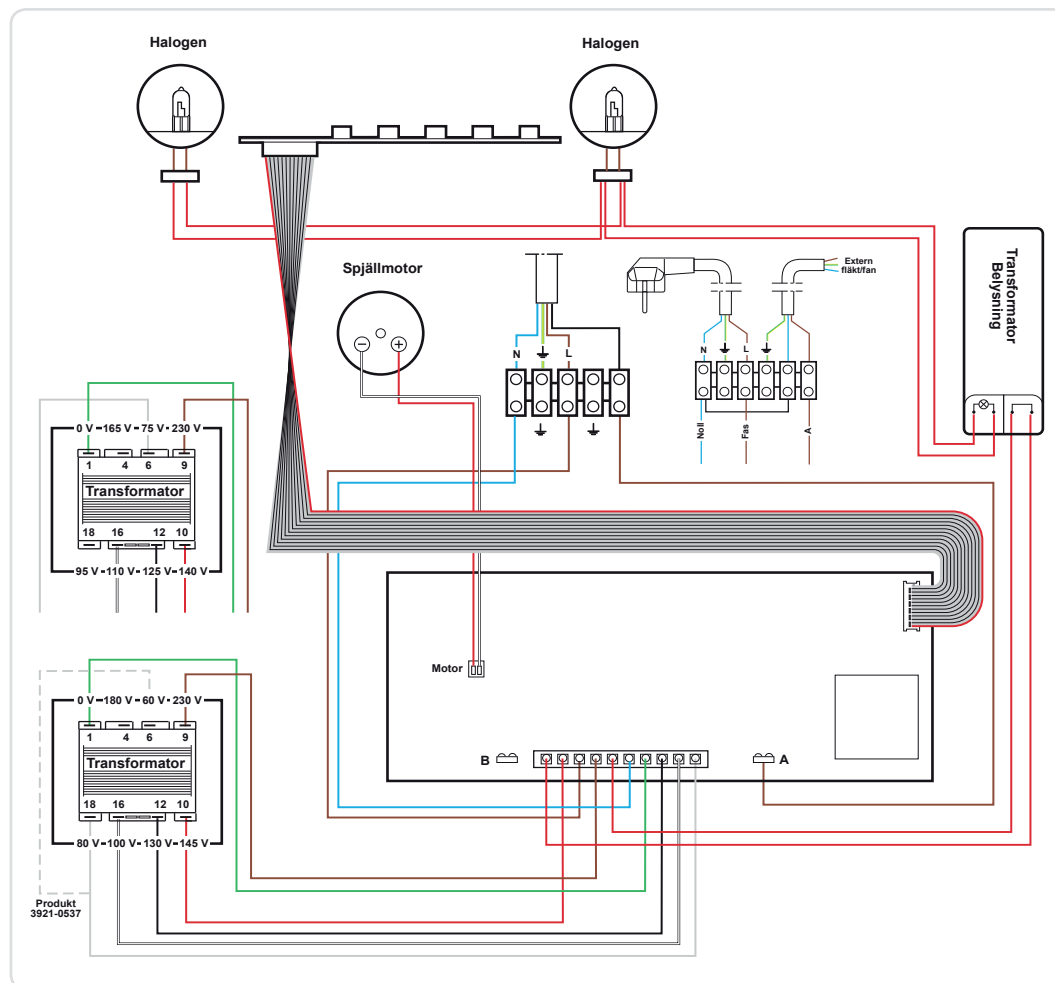

Koblingsskema/Kopplingschema/Kytkentäkaavio/Wiring diagram