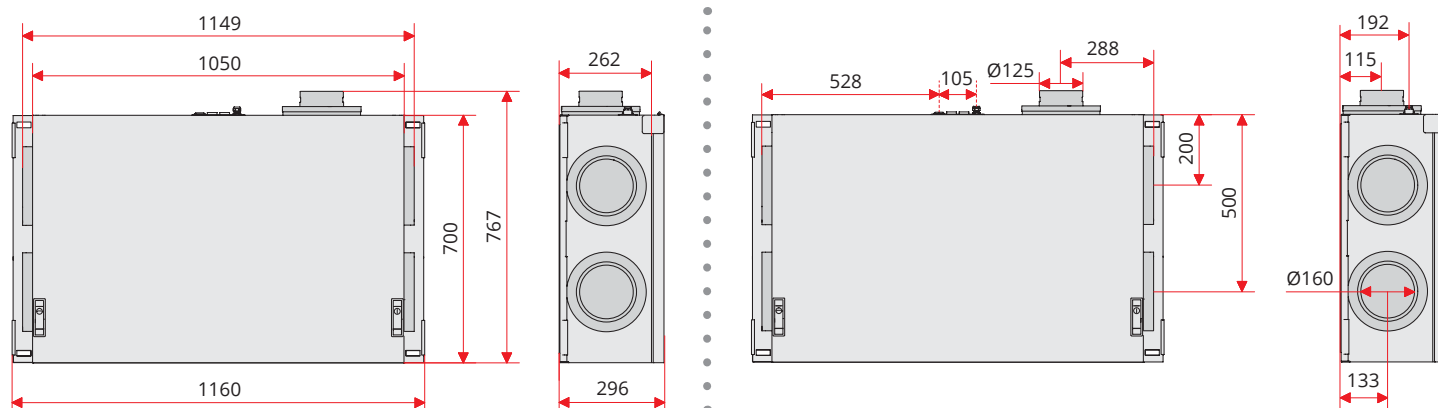

Tekniske data

		CL3 RE med elbatteri
STRØM	Merkespenning (AC 50Hz)	230 V
	Frekvens	50 Hz
	Sikringsstørrelse	10 A
	Merkestrøm	3,9 A
	Merkeeffekt, total	679 W
	Merkeeffekt, maks. elbatteri	500 W
	Merkeeffekt, vifter	2x83 W
	Merkeeffekt, rotormotor	4 W

VENTILASJON	Viftetype	B-hjul
	Viftemotorstyring	0-10 V
	Viftehastighet, maks. RPM	3 200
	Automatikk, standard	Flexit GO
	Filterklasse	ePM1 55% (F7)
	Filertype (tilluft/avtrekk)	Kompaktfilter

MÅL	Filtermål (BxHxD)	290 x 230 x 48 mm
	Kjøkkenviftetilkobling	Ø 125 mm
	Vekt, aggregat	58 kg
	Vekt, rotorkassett	11,3 kg
	Vekt, dør	12,5 kg
	Vekt, vifte	1,5 kg
	Kanaltilkobling	Ø 160 mm
	Høyde	700 mm
	Bredde	1160 mm
	Dybde	296 mm

LAKK	Farge	Hvit
	RAL	9016
	Glans	25-35

Energiklasse:

CTRL 0,65

LOKAL BEHOVSSTYRING

Styring med sensor for ulike soner

Tilbehør: App + CO₂-føler/bevegelsesvakt + spjeld

Resultat: Økt luftmengde i soner som har behov

Målskisser

Mål i mm.