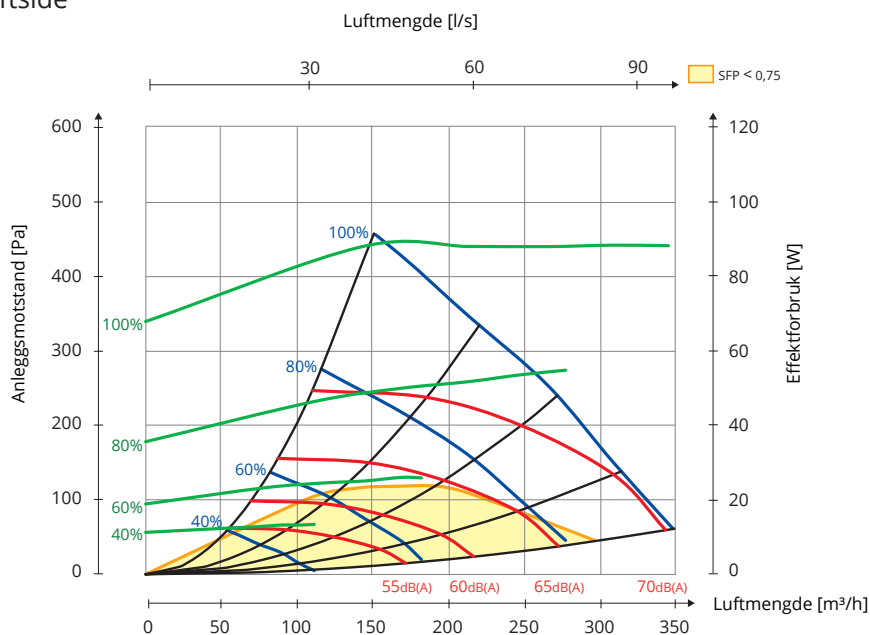

Kapasitetsdiagram

Tilluftside