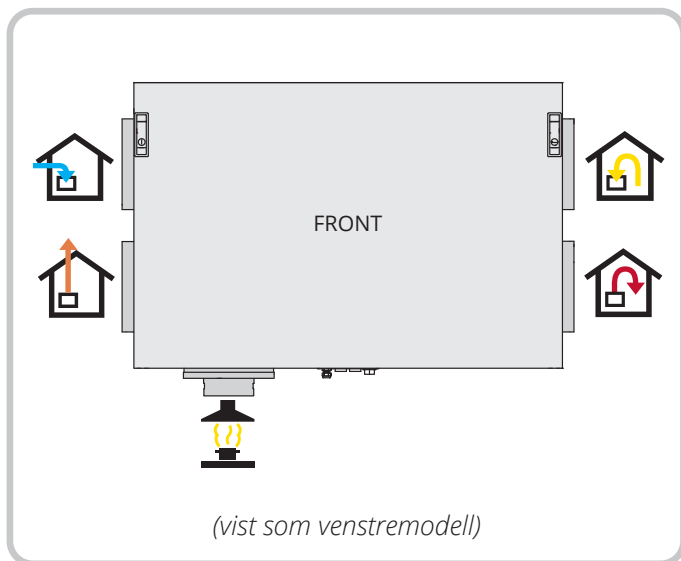

Nippelplassering

For mer informasjon om f.eks. montering, koblingsskjema og tilbehør, se www.flexit.no