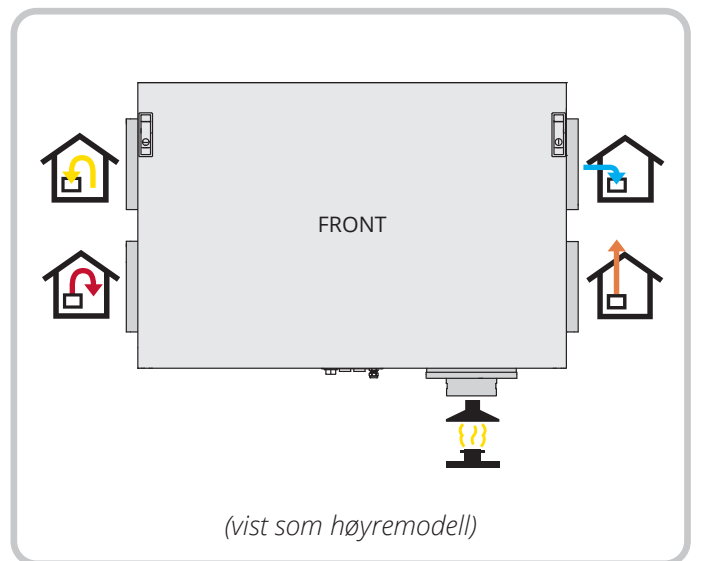

Nippelplassering

For mer informasjon om f.eks. montering, koblingsskjema og tilbehør, se www.flexit.no