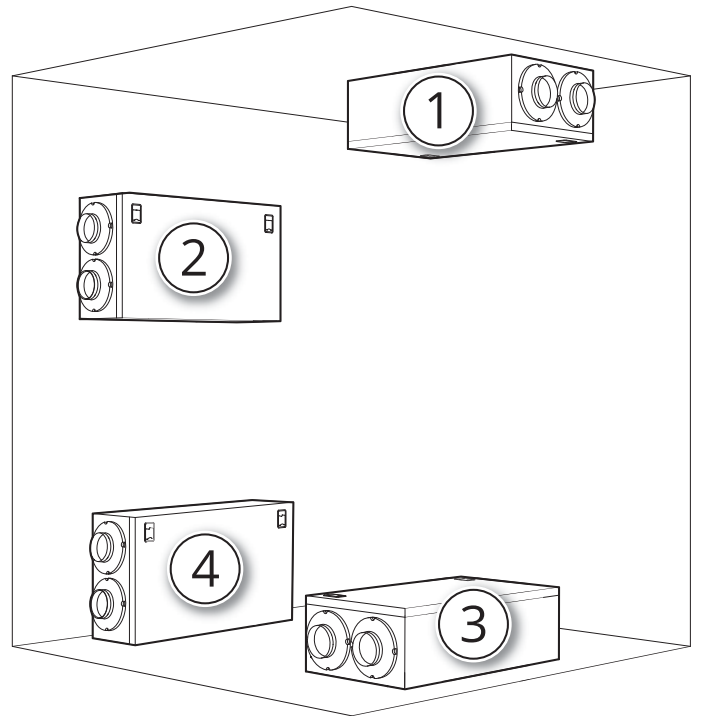

Plassering

Aggregatet kan monteres på følgende vis:

1. I himling
2. På vegg (oppheng fins som tilbehør)
3. Liggende på gulv (dempeføtter fins som tilbehør eller bruk dempeklosser som følger med takopphenget)
4. Stående på gulv (dempeføtter fins som tilbehør eller bruk dempeklosser som følger med takopphenget)

Nordic CL3 leveres i både høyre- og venstreutførelse avhengig av hva som er gunstigst med tanke på kanal-plassering.

Aggregatet kan plasseres i kald sone, f.eks. på loft.