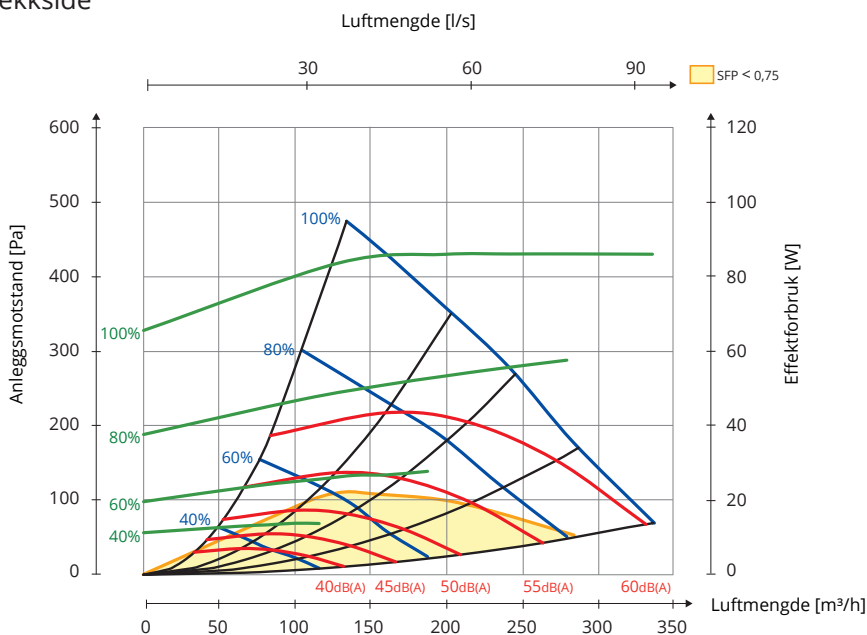

LAKK	Farge	Hvit
	RAL	9016
	Glans	25-35

Energiklasse:

CTRL 0,65

LOKAL BEHOVSSTYRING

Styring med sensor for ulike soner

Tilbehør: App + CO₂-føler/bevegelsesvakt + spjeld**Resultat:** Økt luftmengde i soner som har behov

Målskisser

Mål i mm.

Kapasitetsdiagram

Tilluftside

Avtrekkside

Hz	63 Lw(dB)	125 Lw(dB)	250 Lw(dB)	500 Lw(dB)	1000 Lw(dB)	2000 Lw(dB)	4000 Lw(dB)	8000 Lw(dB)	LwA (dBA)
Tilluft	4	6	4	-6	-9	-10	-17	-23	
Avtrekk	7	10	6	-8	-16	-18	-28	-29	
Avstrålt lyd 1	-11	-17	-15	-21	-28	-28	-31	-39	-19
Avstrålt lyd 2 (innebygd)	-11	-22	-21	-32	-37	-37	-41	-48	-27

Forklaring til diagram:

Lyddata er angitt som lydeffektnivå LwA i kapasitetsdiagrammene. (Dette er lyd til kanal).

Disse verdiene kan korrigeres ved hjelp av tabellen for de ulike oktavbåndene om man ønsker å se på Lw (uten tilpasning til A-bånd).

Korreksjonstabellen for respektive oktaver er angitt i Lw, noe som innebærer at man etter omregning pr. oktav for tilluft og avtrekk, får disse verdiene i Lw.

Avstrålt lyd fra aggregatet skal beregnes ut fra tilluftsdiagrammet.